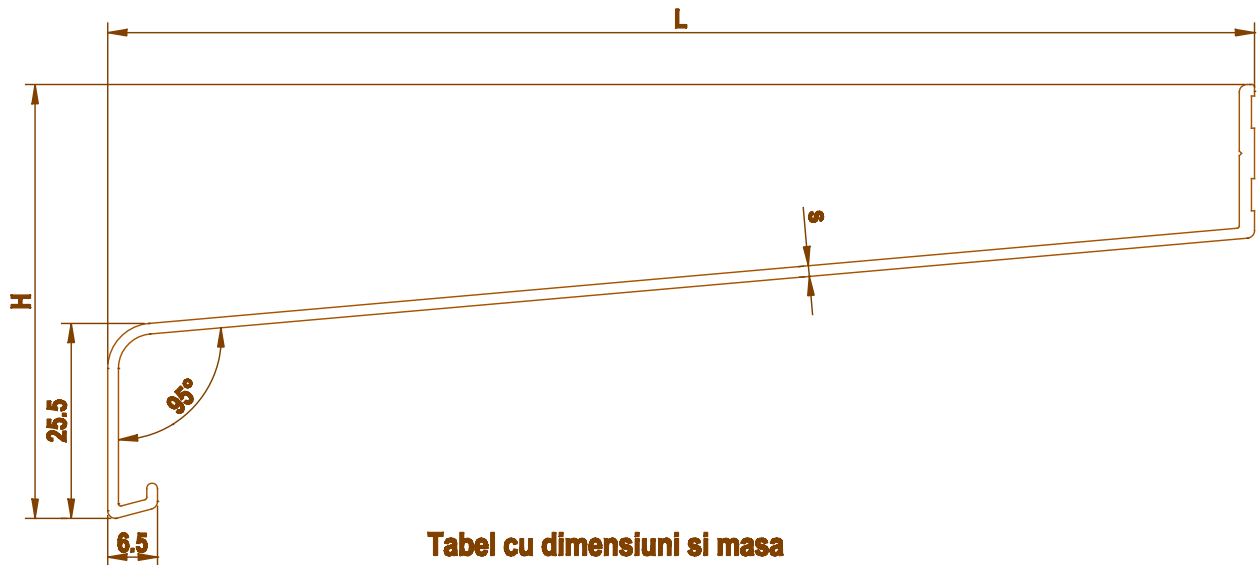

SERIA 25

Tabel cu dimensiuni si masa

Codul	L (mm)	H (mm)	s (mm)	masa (kg/m)
	50			
	75			
	100			
	125			
	150			
	175			
3127	200	61	1.7	1.155
3128	225	63.2	1.7	1.275
3129	250	65.4	1.7	1.395
	275			
	300			
	325			
	350			
	375			
	400			